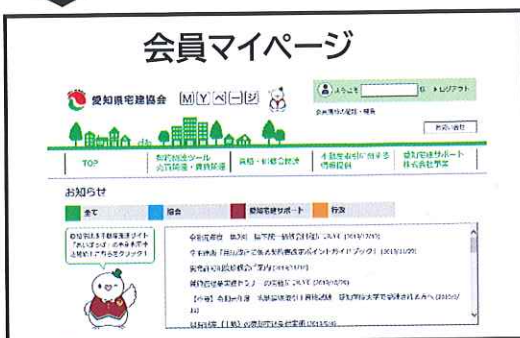

会員マイページ・愛知宅建版流通サイト「あいぽっぽ」のご案内

日々の業務で利用する契約書式や行政の都市計画情報等を集約した「会員マイページ」を開設しております。

また、4月1日には愛知宅建版流通サイト「あいぽっぽ」が稼働予定です。いずれも**無料**(※)にてご利用いただけますのでぜひご利用下さい。

会員マイページ及び流通サイト「あいぽっぽ」利用に際しては**それぞれ利用申し込みが必要**です。(※一部有料コンテンツ有り)

会員マイページ利用登録の流れ

パスワードがFAX送信、利用開始

「あいぽっぽ」利用申請の流れ

- ①会員マイページを開き、「あいぽっぽ」利用申請フォームをクリック
- ②入力フォームにより、商号・メールアドレス他を入力

※本サイトへの物件入力は、利用申請及び利用に際する審査必要となります。利用に必要なIDとパスワードはその後、順次発行されます。

物件サイト「あいぽっぽ」利用申請へ