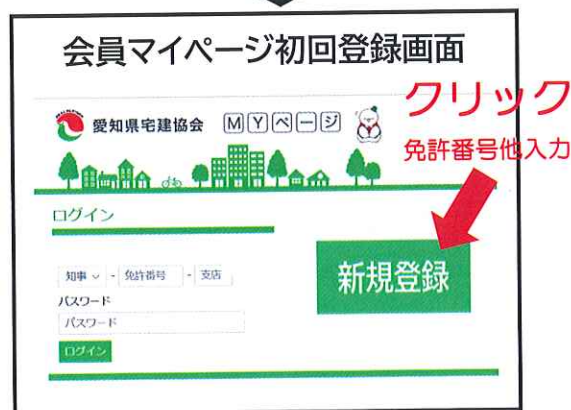

会員マイページ・愛知宅建版流通サイト「あいぽっぽ」のご案内

日々の業務で利用する契約書式や行政の都市計画情報等を集約した「会員マイページ」を開設しております。

また、4月1日には愛知宅建版流通サイト「あいぽっぽ」が稼働予定です。いずれも**無料**(※)にてご利用いただけますのでぜひご利用下さい。

会員マイページ及び流通サイト「あいぽっぽ」利用に際しては**それぞれ利用申し込みが必要**です。(※一部有料コンテンツ有り)

会員マイページ利用登録の流れ

パスワードがFAX送信、利用開始

「あいぽっぽ」利用申請の流れ

- ①会員マイページを開き、「あいぽっぽ」利用申請フォームをクリック
- ②入力フォームにより、商号・メールアドレス他を入力

※本サイトへの物件入力は、利用申請及び利用に際する審査必要となります。利用に必要なIDとパスワードはその後、順次発行されます。

物件サイト「あいぽっぽ」利用申請へ